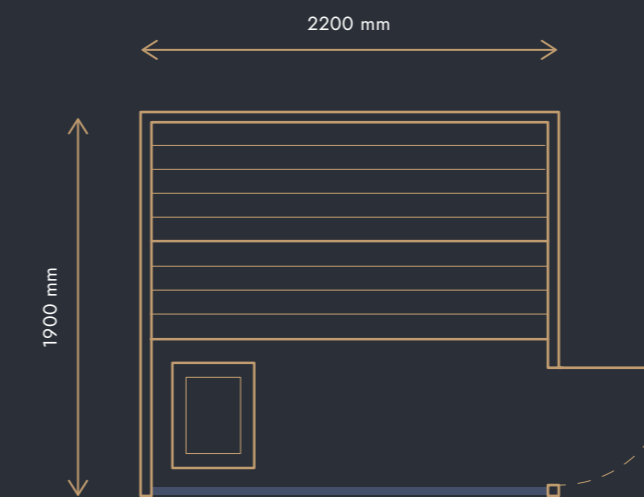

CENA

12 880 € (BEZ DPH)

s DPH 20 % 15 456 €

(vonkajší obklad zo širokého smrekovca sibírskeho a vnútorný obklad zo škandinávskeho smreka)

Ceny platné od 1. 5. 2023 do odvolania alebo vydania nového cenníka.
Rozmery sú orientačné, všetko závisí od výberu zákazníka.