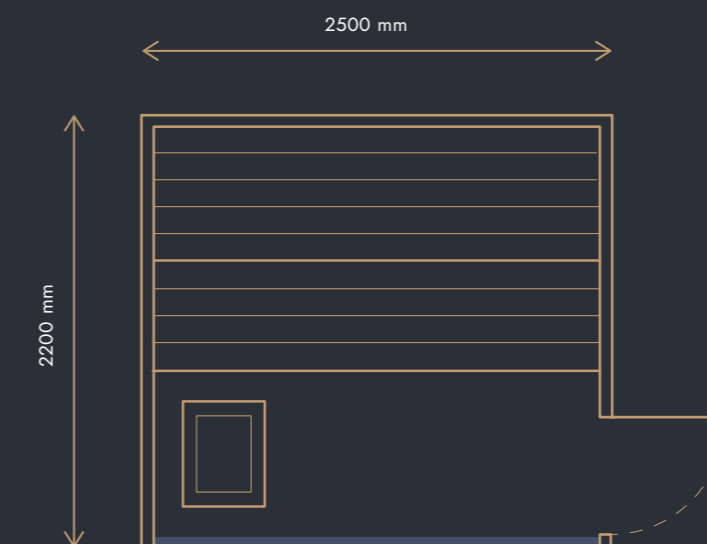

CENA

14 600 € (BEZ DPH)

s DPH 20 % 17 520 €

(vonkajší obklad zo širokého smrekovca sibírskeho a vnútorný obklad zo škandinávskeho smreka)

Ceny platné od 1. 5. 2023 do odvolania alebo vydania nového cenníka.
Rozmery sú orientačné, všetko závisí od výberu zákazníka.