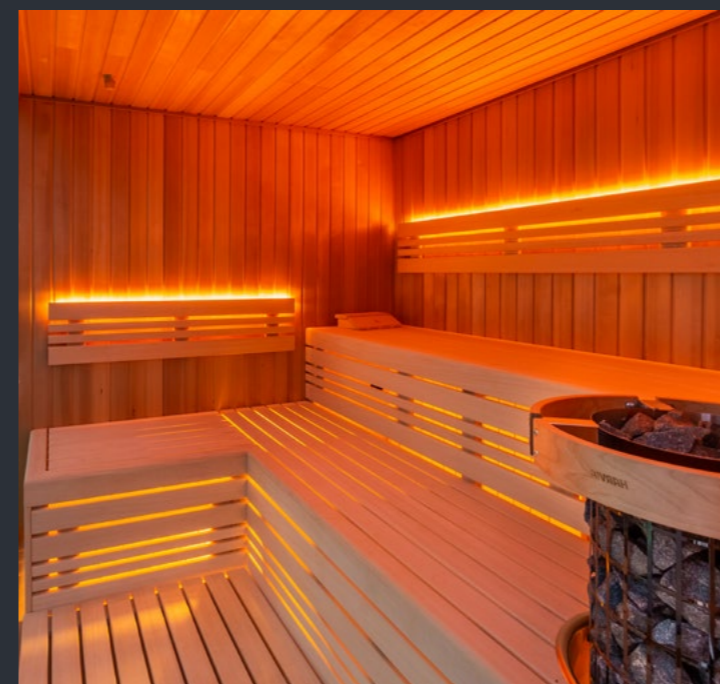

Doprava sauny

Súčasťou ceny sauny je aj doprava k zákazníkovi, saunu privezieme rozloženú na jednotlivé diely a zmontujeme na dohodnutom mieste. Ak to miestne podmienky dovoľia, ponúkame za príplatok inštaláciu na miesto žeriavom, saunu privezieme zmontovanú a žeriav ju usadí na dohodnuté miesto, taká inštalácia sauny je možná celoročne.

Všetky fotografie sú ilustračné a môžu obsahovať aj príplatkové vybavenie sauny.