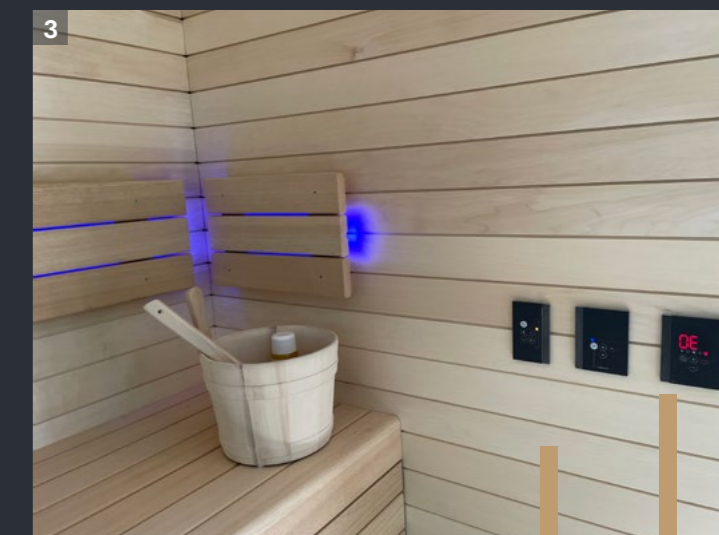

INFORMÁCIE

- V cene saunového domčeka je zameranie priestoru, doprava po SR, kompletná montáž, odskúšanie a zaškolenie objednávateľa.
- Saunový domček je potrebné postaviť na betónovú základovú dosku alebo zemné skrutky do dreva, v prípade stabilného podlažia na betónové dlaždice – zaistí objednávateľ.
- Na montáž vonkajšej sauny štandardnej veľkosti je potrebné počítať za priaznivého počasia cca s 2–4 dňami. Zabezpečujeme záručný aj pozáručný servis vo veľmi krátkych termínoch

Ďakujeme vám, že uvažujete o vonkajšej saune od Saunujeme.sk

Ceny platné od 1. 5. 2023 do odvolania alebo vydania nového cenníka.

1. 1 LED RGB podsvietenie chrbtovej opierky s možnosťou meniť farbu svetla.
2. 2 ŠIROKOSPEKTRÁLNY infražiarič EOS VITAE s vlastným ovládaním.
3. 3 Spoločnosť SAUNUJEME ponúka špeciálnu reguláciu sauny, Sentiotec Profesional D2 s ovládacím displejom umiestneným vnútri sauny.