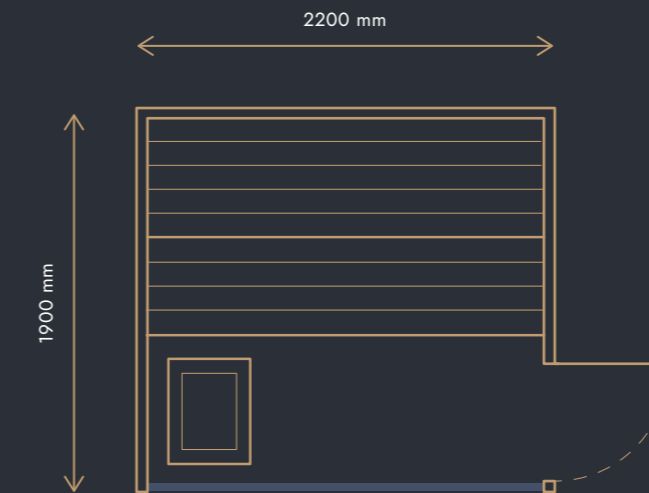

Pinea Mini Céder

VONKAJŠIE ROZMERY DOMČEKA

2200 × 1900 × 2300 mm

CENA

13 520 € (BEZ DPH)

s DPH 20 % 16 224 €

(vonkajší obklad zo širokého cédra a vnútorný obklad zo škandinávskeho smreka)

14 720 € (BEZ DPH)

s DPH 20 % 17 664 €

(vonkajší obklad zo širokého cédra a vnútorný obklad z kanadskej borovice HEMLOCK)

15 400 € (BEZ DPH)

s DPH 20 % 18 480 €

(vonkajší obklad zo širokého cédra a vnútorný obklad zo širokého cédra)

Ceny platné od 1. 5. 2023 do odvolania alebo vydania nového cenníka.
Rozmery sú orientačné, všetko závisí od výberu zákazníka.