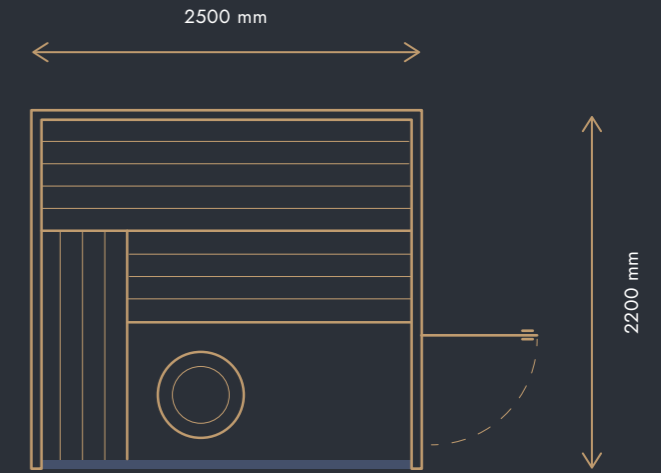

CENA

19 800 € (BEZ DPH)

s DPH 20 % 23 760 €

Cena s vnútorným obkladom z paluboviek STS THERMO OSIKA
v širšom variante

21 800 € (BEZ DPH)

s DPH 20 % 26 160 €

Cena s vnútorným obkladom zo širokého cédra

Ceny platné od 1. 5. 2023 do odvolania alebo vydania nového cenníka.