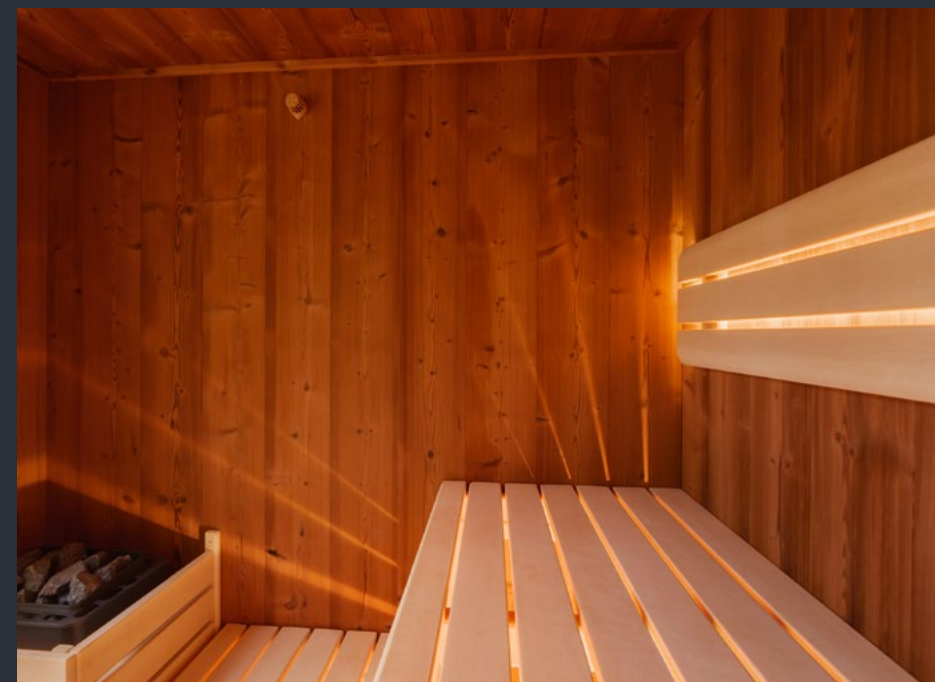

Všetky fotografie sú ilustračné a môžu obsahovať aj príplatkové vybavenie sauny.