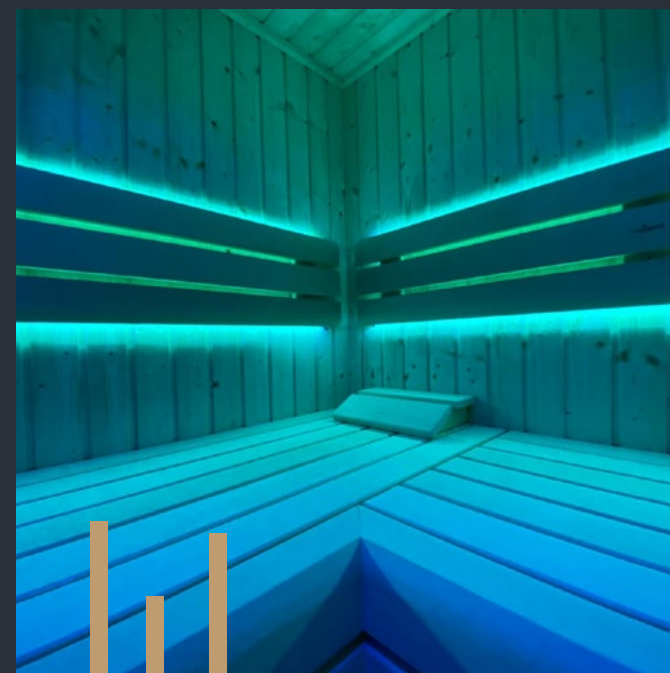

Všetky fotografie sú ilustračné a môžu obsahovať aj príplatkové vybavenie sauny.