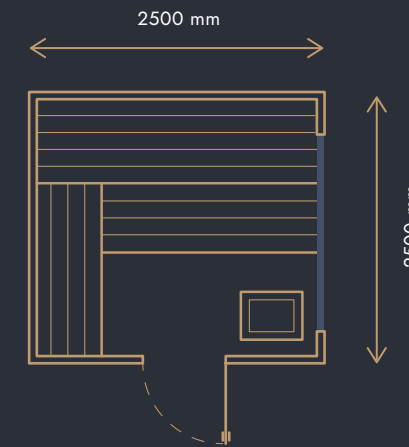

VONKAJŠIE ROZMERY DOMČEKA

2500 × 2500 × 2300 mm

CENA

19 200 € (BEZ DPH)

s DPH 20 % 23 040 €

Cena s vnútorným obkladom zo škandinávskeho smreka

20 670 € (BEZ DPH)

s DPH 21 % 24 806 €

Cena s vnútorným obkladom zo širokého driapaného thermosmreku

Ceny platné od 1. 5. 2023 do odvolania alebo vydania nového cenníka.