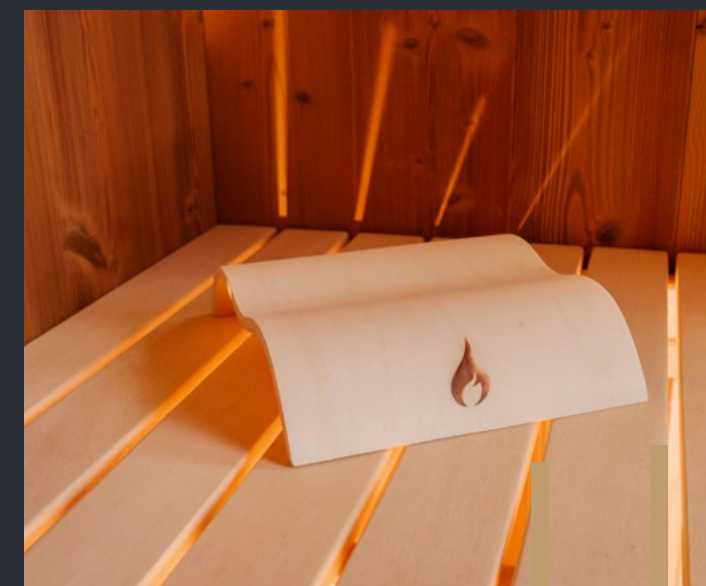

Vybavenie za príplatok

- SAUNASET – drevené vedro, zberačka, presýpacie hodiny, 1x esencia **100 € (bez DPH)**
- Panel zo solných tehál z himalájskej soli **636 € (bez DPH)**
- Hviezdne nebo z optických vlákien, 40 bodov **1 180 € (bez DPH)**
- SENTIOTEC bluetooth zvukový modul vrátane reproduktorov s vnút. panelom **596 € (bez DPH)**
- Led RGB podsvietenie chrbtových opierok, cena meter **142 € (bez DPH)**
- Infražiarič VITAE PROTECT s vlastným regulátorom **516 € (bez DPH)**
- Regulácia sauny EOS s umiestnením vnútri sauny **756 € (bez DPH)**
- Vlhkostná BIO prevádzka, vykurovacie teleso s výparníkom **individuálna kalkulácia**
- Ochladzovací sud Budfitter s dvojitou škrupinou, 547 litrov, česká výroba **724 € (bez DPH)**
- Sklo vo dverách a bočné presklenie z čierneho nepriehľadného skla alebo zo zrkadlového skla **672 € (bez DPH)**

INFORMÁCIE

- Poskytujeme 7-ročnú záruku na materiály, záručný a pozáručný servis.
- Precíznosť a kvalita.

Ďakujeme vám, že uvažujete o vonkajšej saune od Saunujeme.sk

Ceny platné od 1. 5. 2023 do odvolania alebo vydania nového cenníka.