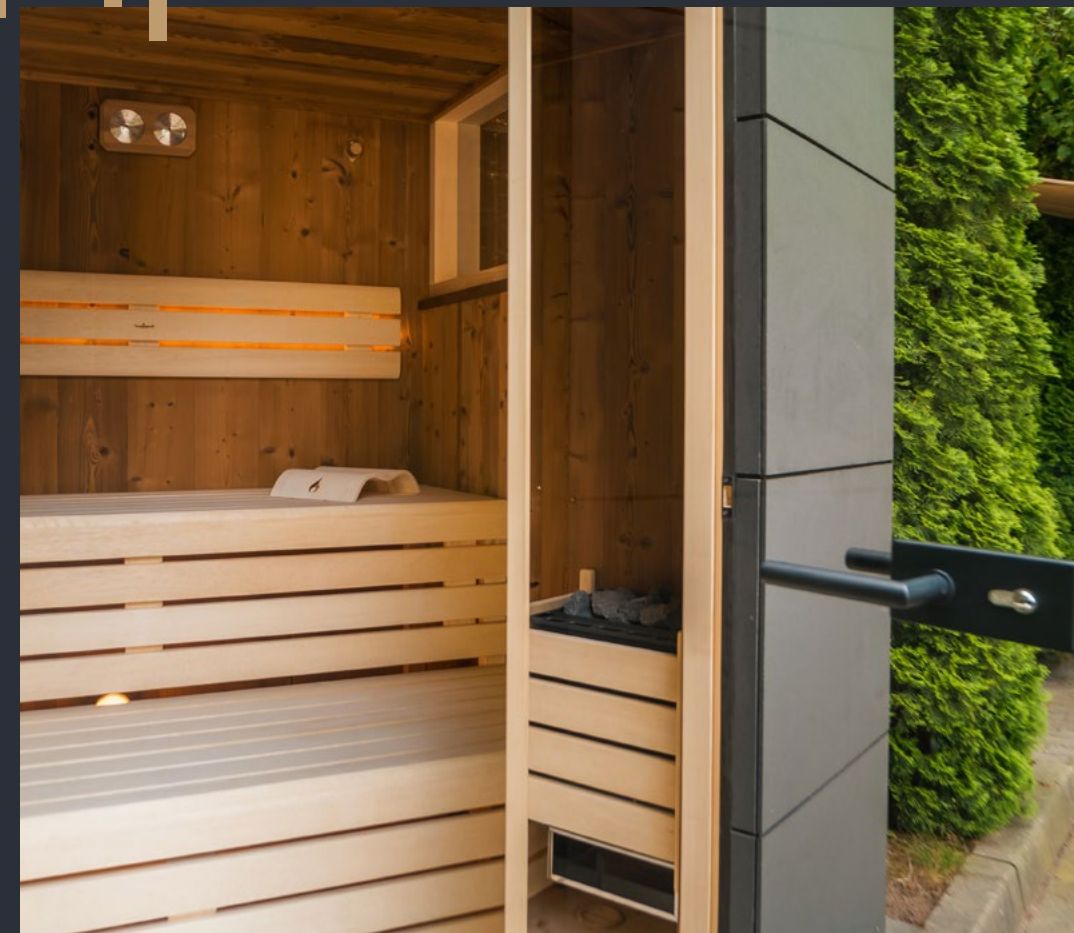

Vybavenie za príplatok

- SAUNASET – drevené vedro, zberačka, presýpacie hodiny, 1x esencia **100 € (bez DPH)**
- Panel zo solných tehál z himalájskej soli **636 € (bez DPH)**
- Hviezdne nebo z optických vlákien, 40 bodov **1 180 € (bez DPH)**
- SENTIOTEC bluetooth zvukový modul vrátane reproduktorov s vnút. panelom **596 € (bez DPH)**
- Led RGB podsvietenie chrbtových opierok, cena meter **142 € (bez DPH)**
- Infražiarič VITAE PROTECT s vlastným regulátorom **516 € (bez DPH)**
- Regulácia sauny EOS s umiestnením vnútri sauny **756 € (bez DPH)**
- Vlhkostná BIO prevádzka, vykurovacie teleso s výparníkom **individuálna kalkulácia**
- Ochladzovací sud Budfitter s dvojitou škrupinou, 547 litrov, česká výroba **724 € (bez DPH)**
- Sklo vo dverách a bočné presklenie z čierneho nepriehľadného skla alebo zo zrkadlového skla **672 € (bez DPH)**

INFORMÁCIE

- Poskytujeme 7-ročnú záruku na materiály, záručný a pozáručný servis.
- Precíznosť a kvalita.

Ďakujeme vám, že uvažujete o vonkajšej saune od Saunujeme.sk

Ceny platné od 1. 5. 2023 do odvolania alebo vydania nového cenníka.