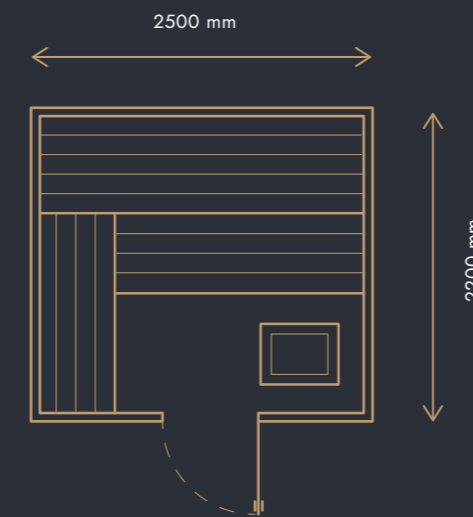

Vonkajší domček typ C

VONKAJŠIE ROZMERY DOMČEKA

2500 × 2200 × 2200 mm

CENA

12 280 € (BEZ DPH)

s DPH 20 % 14 736 €

(vnútorný obklad zo škandinávskeho smreka)

14 080 € (BEZ DPH)

s DPH 20 % 16 896 €

(vnútorný obklad z kanadskej borovice HEMLOCK)

Rozmery sú orientačné, všetko závisí od výberu zákazníka.

Ceny platné od 1. 5. 2023 do odvolania alebo vydania nového cenníka.