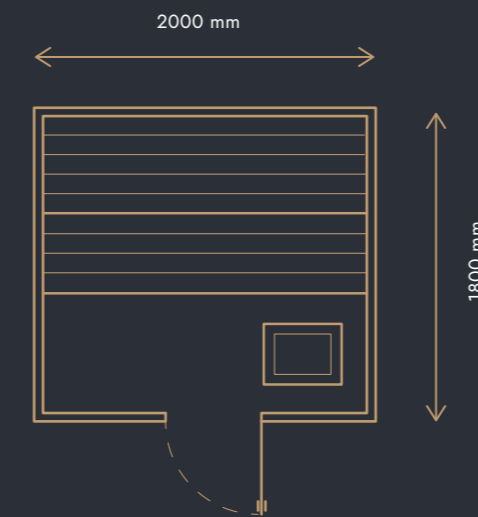

## VONKAJŠIE ROZMERY DOMČEKA

2000 × 1800 × 2200 mm