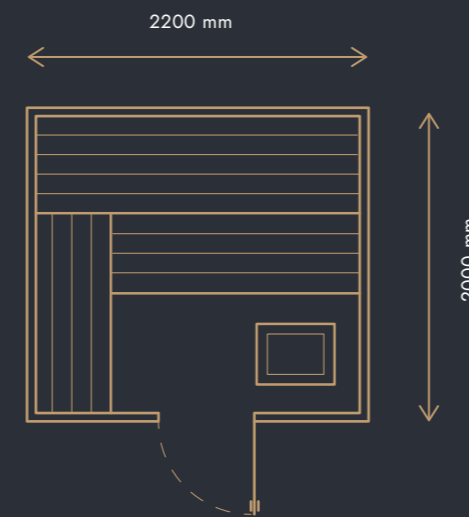

Vonkajší domček typ B

VONKAJŠIE ROZMERY DOMČEKA

2200 × 2000 × 2200 mm

CENA

10 720 € (BEZ DPH)

s DPH 20 % 12 864 €

(vnútorný obklad zo škandinávskeho smreka)

12 200 € (BEZ DPH)

s DPH 20 % 14 640 €

(vnútorný obklad z kanadskej borovice HEMLOCK)

Rozmery sú orientačné, všetko závisí od výberu zákazníka.

Ceny platné od 1. 5. 2023 do odvolania alebo vydania nového cenníka.