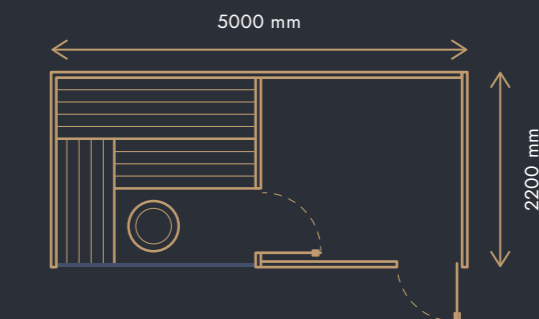

TECHNOLÓGIE

vykurovacie teleso HARVIA CILINDRO 10,8 kW/400 V s dreveným bezpečnostným lemom HARVIA, regulácia sauny Sentiotec Profesional D2 s displejom umiestneným vnútri sauny