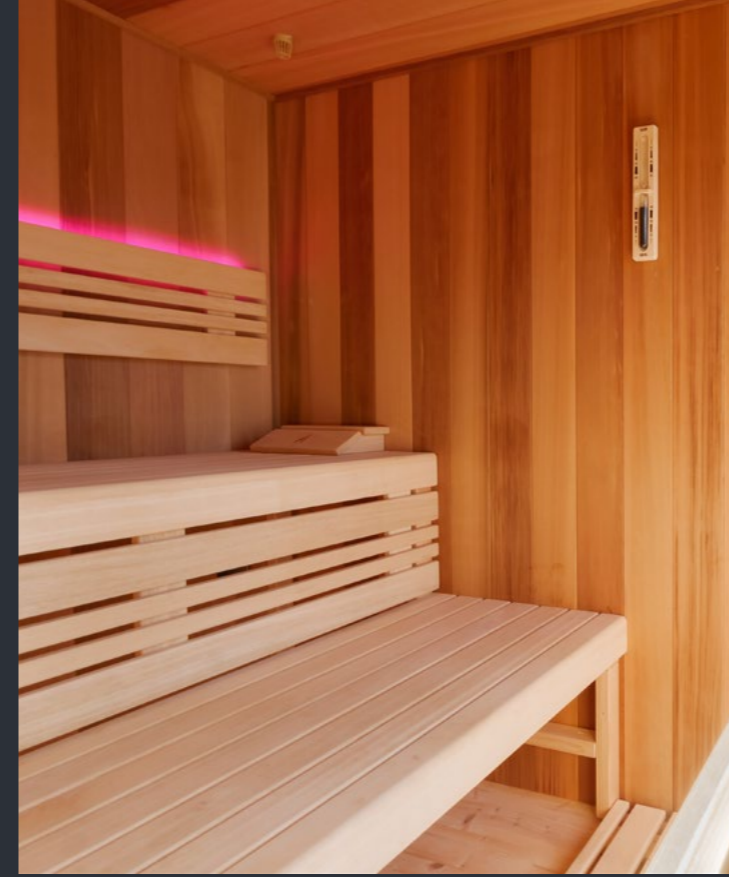

Všetky fotografie sú ilustračné a môžu obsahovať aj príplatkové vybavenie sauny.