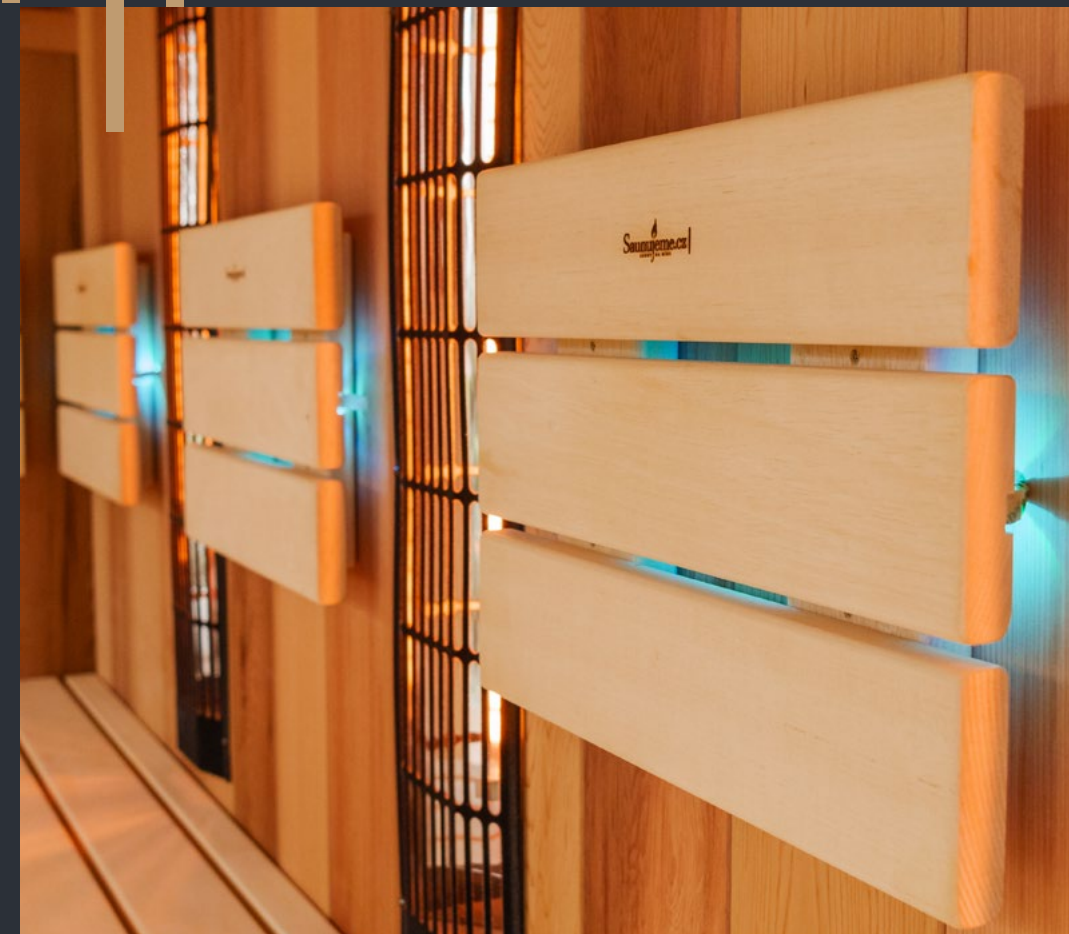

Vybavenie za príplatok

- SAUNASET – drevené vedro, zberačka, presýpacie hodiny, 1x esencia **100 €** (bez DPH)
- Led RGB podsvietenie chrbtových opierok, cena meter **142 €** (bez DPH)
- Panel zo solných tehál z himalájskej soli **636 €** (bez DPH)
- Hviezdne nebo z optických vlákien, 40 bodov **1 180 €** (bez DPH)
- SENTIOTEC bluetooth zvukový modul vrátane reproduktorov s vnút. panelom **596 €** (bez DPH)

INFORMÁCIE

- Poskytujeme 7-ročnú záruku na materiály, záručný a pozáručný servis.
- Precíznosť a kvalita.
- Uvedené ceny obsahujú dodávku vonkajšej kabíny na kľúč, cena je vrátane montáže, zaškolenia a dopravy po celej SR.

Ďakujeme vám, že uvažujete o vonkajšej saune od Saunujeme.sk

Ceny platné od 1. 5. 2023 do odvolania alebo vydania nového cenníka.