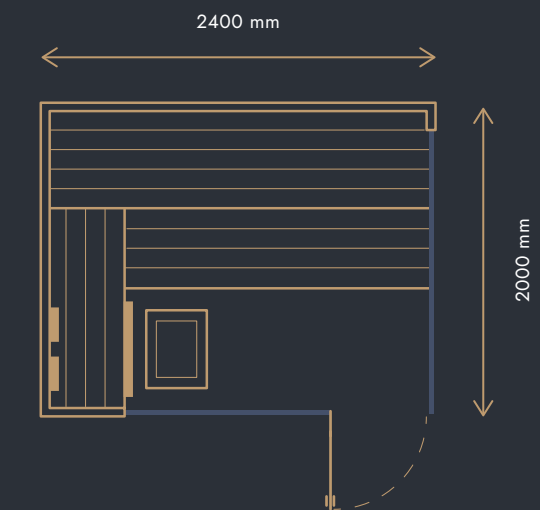

STENY

vnútorný obklad zo širokých palubiek CÉDER alebo THERMO ABACHI, vonkajší obklad zo širokých palubiek THERMO ABACHI s náterom do sivej farby alebo zo širokých palubiek CÉDER s náterom bezfarebnou hĺbkovou lazúrou