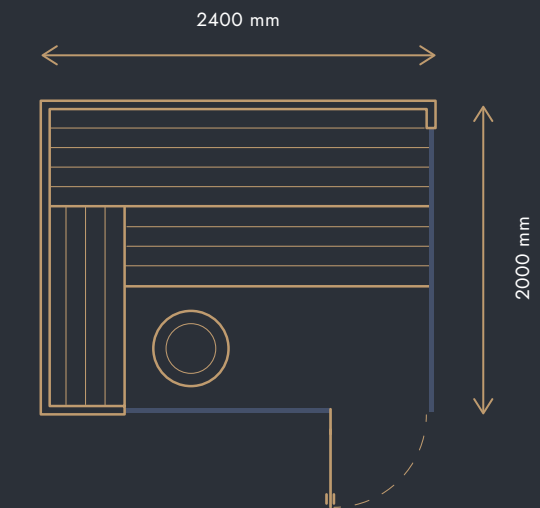

STENY

vnútorný obklad zo škandinávskeho smreka, vonkajšie opláštenie zo smrekovca sibírskeho s náterom impregnačným olejom