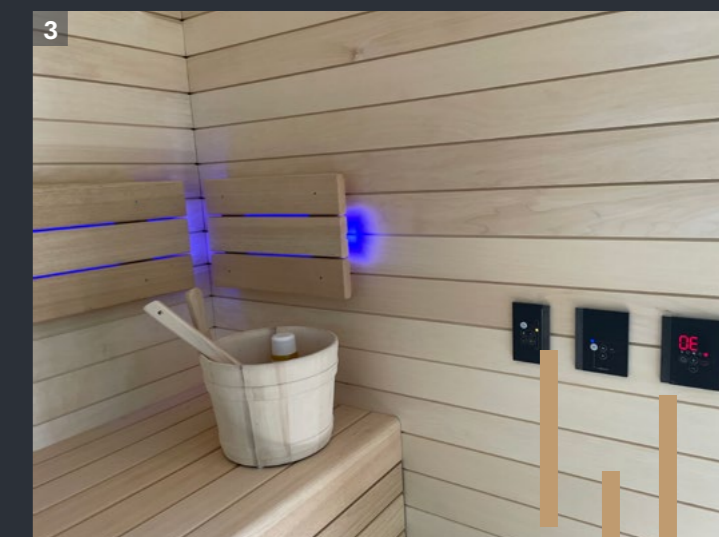

INFORMÁCIE

- V cene saunového domčeka je zameranie priestoru, doprava po SR, kompletná montáž, odskúšanie a zaškolenie objednávateľa. Saunový domček je potrebné postaviť na betónovú základovú dosku alebo zemné skrutky do dreva, v prípade stabilného podlažia na betónové dlaždice – zaistí objednávateľ. Na montáž vonkajšej sauny štandardnej veľkosti je potrebné počítať za priaznivého počasia cca s 2–4 dňami. Zabezpečujeme záručný aj pozáručný servis vo veľmi krátkych termínoch.

Ďakujeme vám, že uvažujete o vonkajšej saune od Saunujeme.sk

Ceny platné od 1. 1. 2024 do odvolania alebo vydania nového cenníka.

1. 1 LED RGB podsvietenie chrbtovej opierky s možnosťou meniť farbu svetla.
2. 2 ŠIROKOSPEKTRÁLNY infražiarič EOS VITAE s vlastným ovládaním.
3. 3 Spoločnosť SAUNUJEME ponúka špeciálnu reguláciu sauny, Sentiotec Profesional D2 s ovládacím displejom umiestneným vnútri sauny.