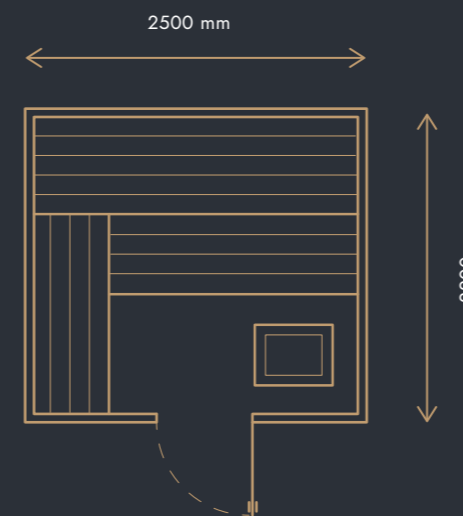

Vonkajší domček typ C

VONKAJŠIE ROZMERY DOMČEKA

2500 × 2200 × 2300 mm

CENA OD

13 160 € (BEZ DPH)

s DPH 20 % 15 792 €

vonkajší obklad z **KANADSKÉJ BOROVICE DOUGLASKA**
bez náteru

14 080 € (BEZ DPH)

s DPH 20 % 16 896 €

vonkajší obklad zo **SUKATÉHO CEDRU** alebo **THERMO ABACHI**
s náterom lazúrou RUBIO

15 440 € (BEZ DPH)

s DPH 20% 18 528 €

vonkajší obklad zo **ŠIROKÉHO CEDRU** s náterom lazúrou RUBIO

Rozmery sú orientačné, všetko závisí od výberu zákazníka.

Ceny platné od 1. 1. 2024 do odvolania alebo vydania nového cenníka.