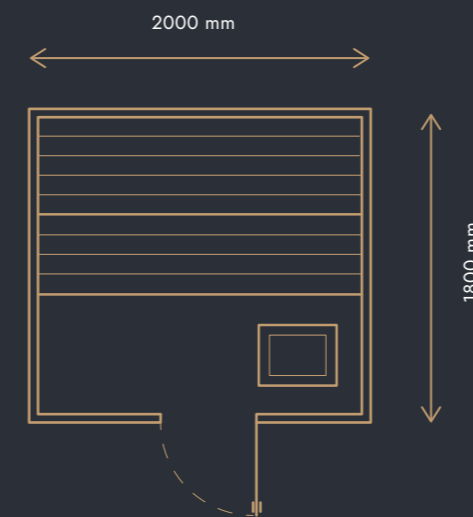

Vonkajší domček typ A

VONKAJŠIE ROZMERY DOMČEKA

2000 × 1800 × 2300 mm

CENA OD

10 200 € (BEZ DPH)

s DPH 20 % 12 240 €

vonkajší obklad z **KANADSKÉJ BOROVICE DOUGLASKA**
bez náteru

11 240 € (BEZ DPH)

s DPH 20 % 13 488 €

vonkajší obklad zo **SUKATÉHO CEDRU** alebo **THERMO ABACHI**
s náterom lazúrou RUBIO

12 600 € (BEZ DPH)

s DPH 20% 15 120 €

vonkajší obklad zo **ŠIROKÉHO CEDRU** s náterom lazúrou RUBIO

Rozmery sú orientačné, všetko závisí od výberu zákazníka.

Ceny platné od 1. 1. 2024 do odvolania alebo vydania nového cenníka.