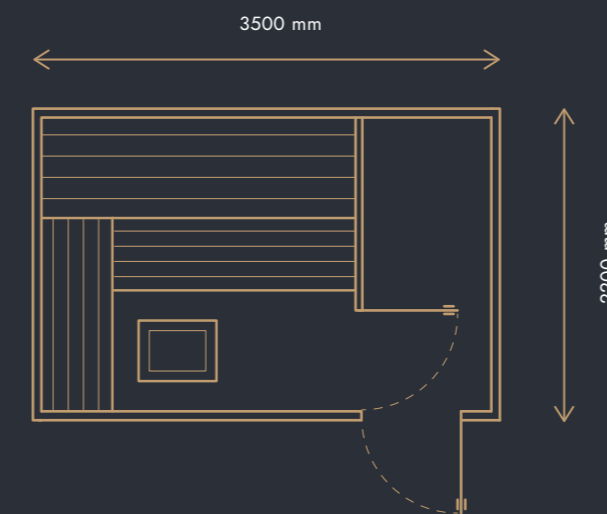

Rozmery sú orientačné, všetko závisí od výberu zákazníka.

Ceny platné od 1. 1. 2024 do odvolania alebo vydania nového cenníka.

Vonkajší domček typ D s predsieňou

VONKAJŠIE ROZMERY DOMČEKA

3500 × 2200 × 2300 mm

Rozmery sú orientačné, všetko závisí od výberu zákazníka.

Ceny platné od 1. 1. 2024 do odvolania alebo vydania nového cenníka.

Vonkajší domček typ F

s presklenou stenou v saune

VONKAJŠIE ROZMERY DOMČEKA

4500 × 2200 × 2300 mm