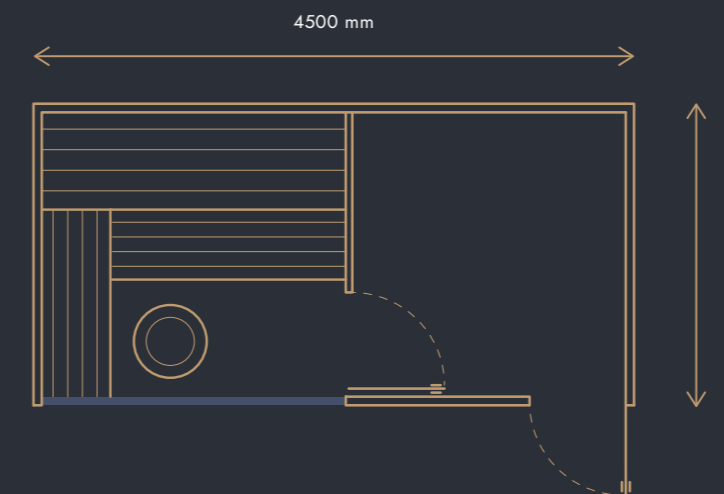

TECHNOLÓGIA

vykurovacie teleso HARVIA CILINDRO 10,8 kW/400 V s dreveným bezpečnostným lemom HARVIA, regulácia sauny Sentiotec Profesional D2 s displejom umiestneným vnútri sauny