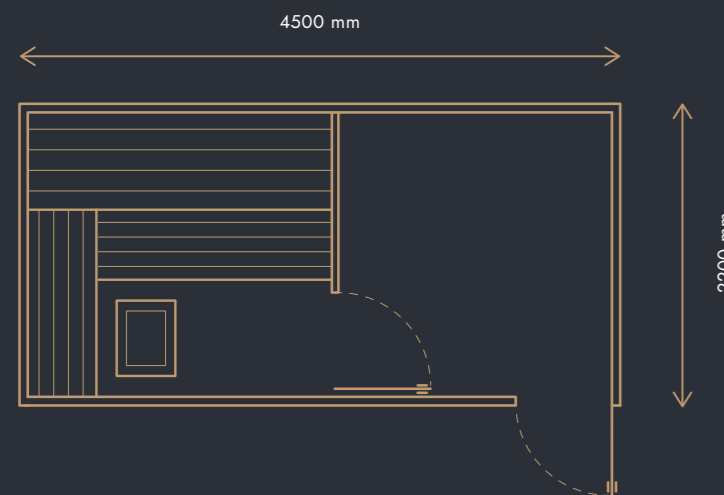

Vonkajší domček typ E

s odpočivárňou

VONKAJŠIE ROZMERY DOMČEKA

4500 × 2200 × 2300 mm