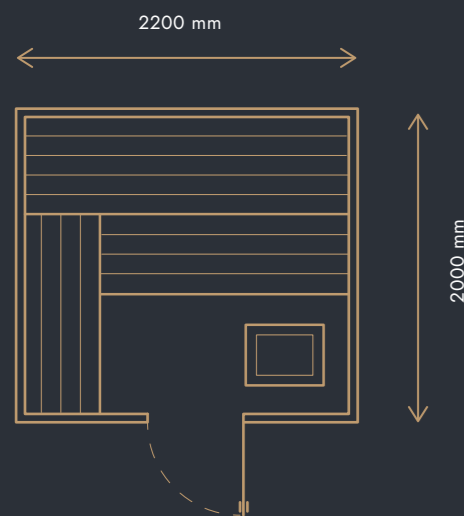

Rozmery sú orientačné, všetko závisí od výberu zákazníka.

Ceny platné od 1. 1. 2024 do odvolania alebo vydania nového cenníka.

Vonkajší domček typ B

VONKAJŠIE ROZMERY DOMČEKA

2200 × 2000 × 2300 mm

CENA OD

11 480 € (BEZ DPH)

Rozmery sú orientačné, všetko závisí od výberu zákazníka.

Ceny platné od 1. 1. 2024 do odvolania alebo vydania nového cenníka.

Vonkajší domček typ D s predsieňou

VONKAJŠIE ROZMERY DOMČEKA

3500 × 2200 × 2300 mm