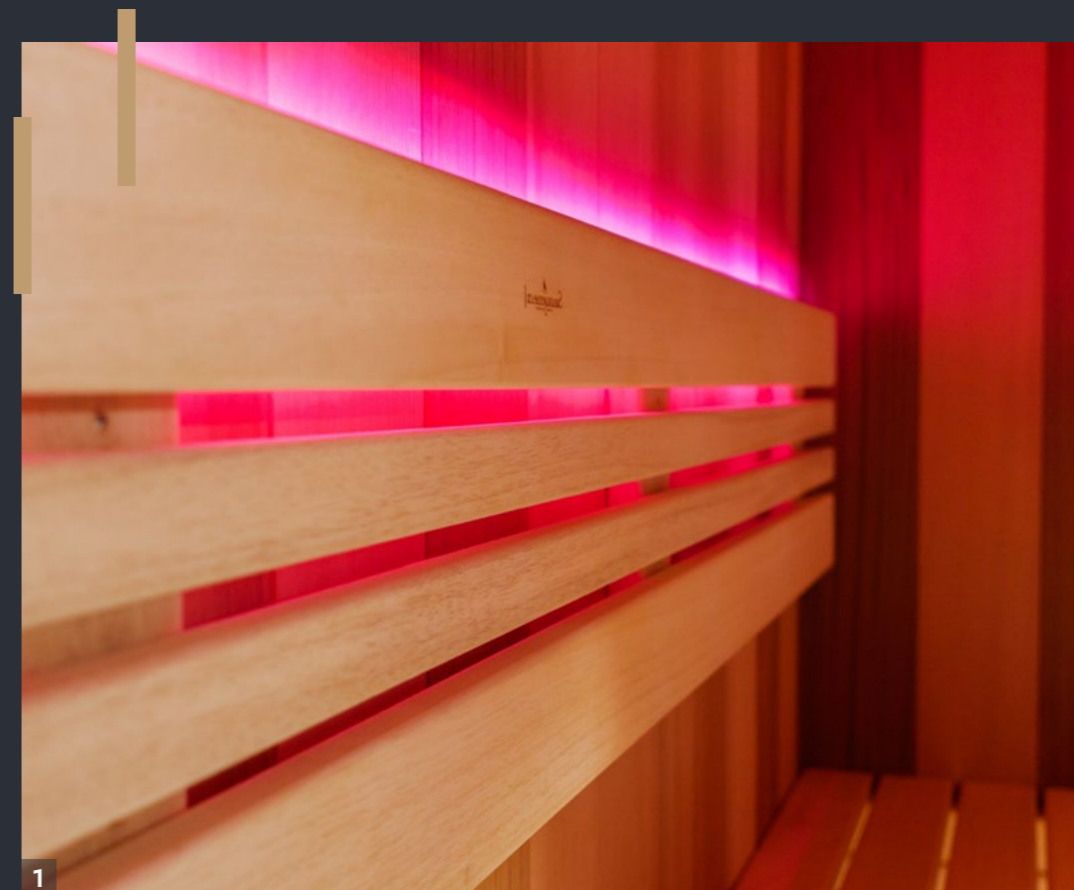

INFORMÁCIE

- V cene saunového domčeka je zameranie priestoru, doprava po SR, kompletná montáž, odskúšanie a zaškolenie objednávateľa. Saunový domček je potrebné postaviť na betónovú základovú dosku alebo zemné skrutky do dreva, v prípade stabilného podlažia na betónové dlaždice – zaistí objednávateľ. Na montáž vonkajšej sauny štandardnej veľkosti je potrebné počítať za priaznivého počasia cca s 2–4 dňami. Zabezpečujeme záručný aj pozáručný servis vo veľmi krátkych termínoch.

Ďakujeme vám, že uvažujete o vonkajšej saune od Saunujeme.sk

Ceny platné od 1. 1. 2024 do odvolania alebo vydania nového cenníka.

1. 1 LED RGB podsvietenie chrbtovej opierky s možnosťou meniť farbu svetla.
2. 2 ŠIROKOSPEKTRÁLNY infražiarič EOS VITAE s vlastným ovládaním.
3. 3 Spoločnosť SAUNUJEME ponúka špeciálnu reguláciu sauny, Sentiotec Profesional D2 s ovládacím displejom umiestneným vnútri sauny.