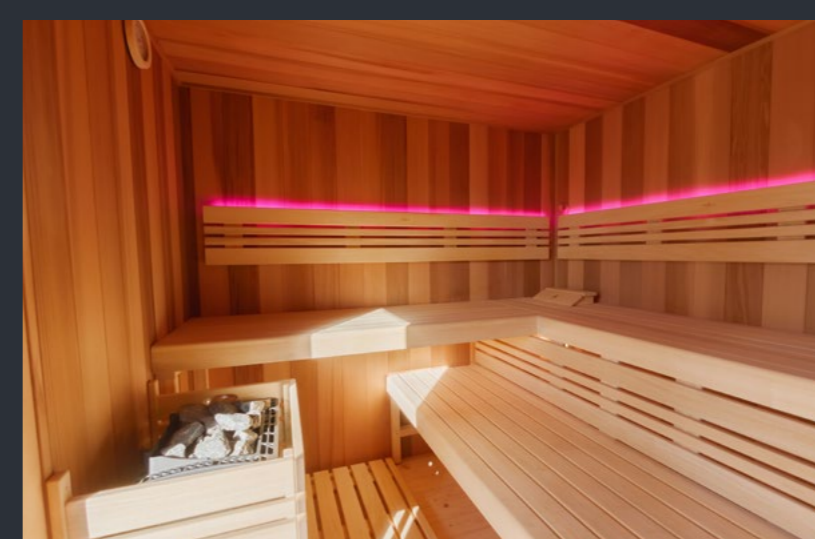

Doprava sauny

Spoločnosť SAUNUJEME ponúka aj službu dopravy, ktorá funguje tak, že vonkajšiu saunu vyrobíme u nás a hotovú ju prevezieme k zákazníkovi a zložíme žeriavom na miesto. Takto je možné dodať saunu počas celého roka, aj v zime, keď sa bežne vonkajšie sauny nedodávajú.

Všetky fotografie sú ilustračné a môžu obsahovať aj príplatkové vybavenie sauny.