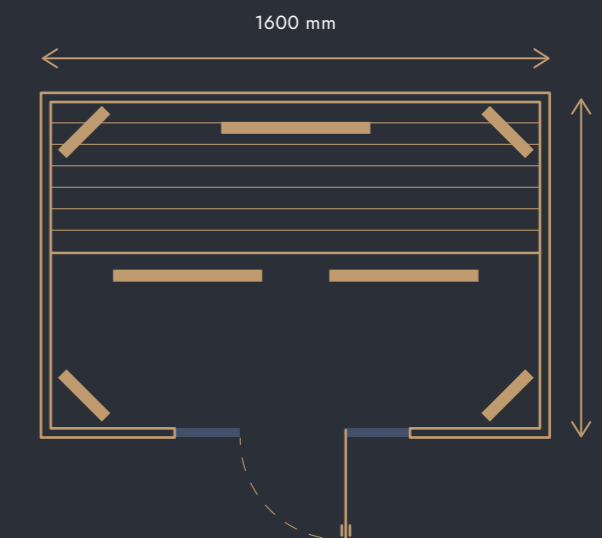

CENA

6 312 € (BEZ DPH)

s DPH 20 % 7 574 €

Ceny platné od 1. 1. 2024 do odvolania alebo vydania nového cenníka.