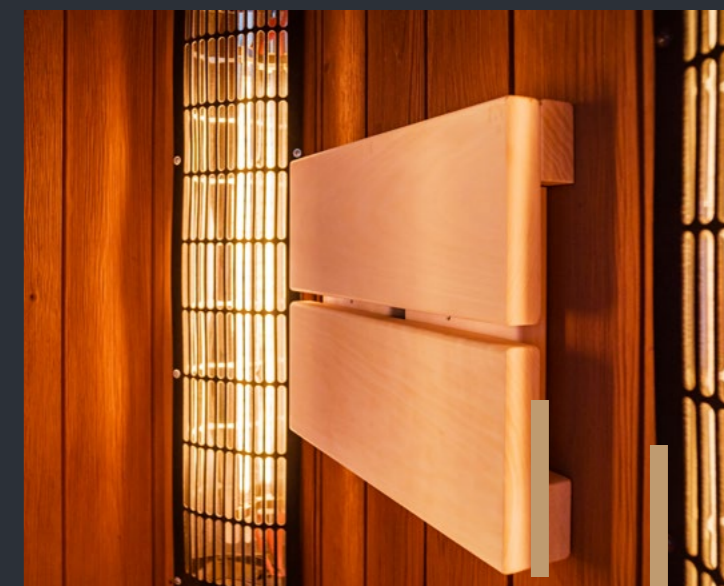

Vybavenie za príplatok

- Regulácia EOS INFRATEC PREMIUM s možnosťou regulovať výkon infražiaričov **196 €** (bez DPH)
- BLUETOOTH zvukový modul vrátane reproduktorov a vnútorného ovládača **596 €** (bez DPH)
- LED RGB podsvietenie chrbtových opierok s možnosťou meniť farbu svetla **236 €** (bez DPH)

INFORMÁCIE

- Celú technickú realizáciu infrasauny prekonzultujeme, na mieste zameriame a navrhujeme najvhodnejšie riešenie.
- Možnosť realizácie v každom priestore (vstavaná alebo voľne stojacia kabína).
- Poskytujeme 7-ročnú záruku na materiály, záručný a pozáručný servis.
- Precíznosť a kvalita.
- Uvedené ceny obsahujú dodávku infrakabíny na kľúč, cena je vrátane montáže, zaškolenia a dopravy po celej SR.

Ďakujeme vám, že uvažujete o infrasaune od Saunujeme.sk

Ceny platné od 1. 1. 2024 do odvolania alebo vydania nového cenníka.

Všetky fotografie sú ilustračné a môžu obsahovať aj príplatkové vybavenie sauny.