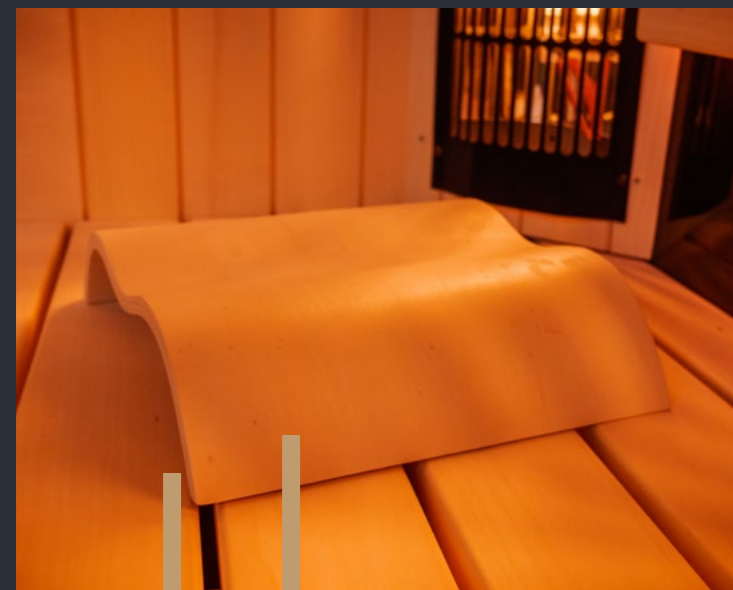

Všetky fotografie sú ilustračné a môžu obsahovať aj príplatkové vybavenie sauny.