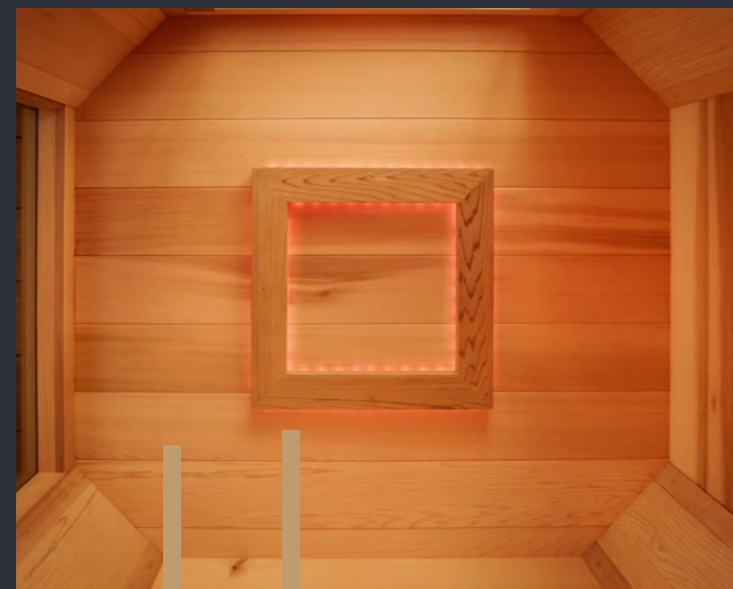

Všetky fotografie sú ilustračné a môžu obsahovať aj príplatkové vybavenie sauny.