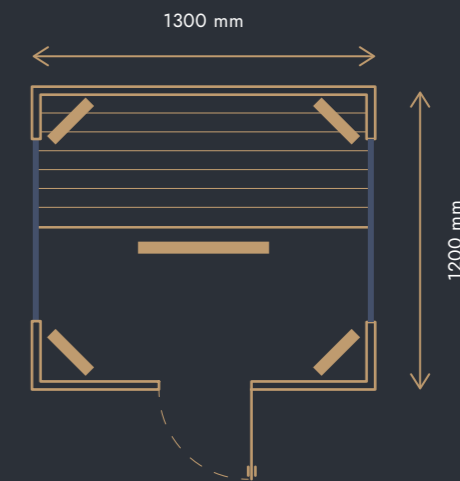

Vitae Diamond I

pre 1 osobu

ROZMERY

1300 × 1200 × 2100 mm

TECHNOLÓGIA

5 širokospektrálnych žiaričov Vitae 1750 W/230 V

REGULÁCIA

podsvietené tlačidlo z nehrdzavejúcej ocele na zapnutie a vypnutie infražiaričov s prednastaveným časom prevádzky na 25 minút

CENA

6 592 € (BEZ DPH)

s DPH 20 % 7 910 €

Ceny platné od 1. 1. 2024 do odvolania alebo vydania nového cenníka.

Vitae Diamond II

pre 2 osoby

ROZMERY

1800 × 1200 × 2100 mm