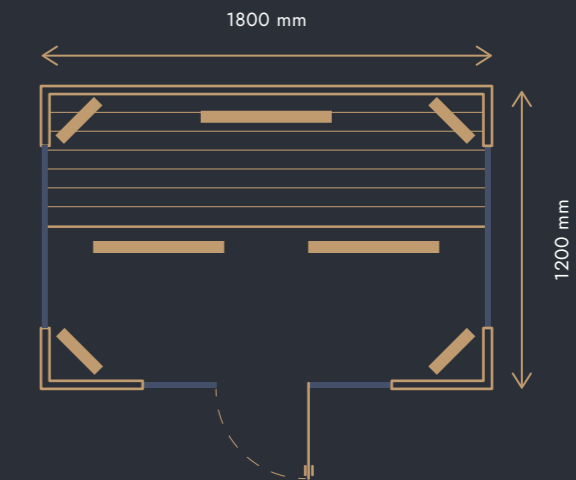

VYBAVENIE

lavica a chrbtová opierka z masívneho cédrového dreva v štýle DIAMOND v kombinácii so širokými doskami z ABACHI, podlahový rošt z cédrového dreva, stropné dizajnové LED svetlo COLORTERAPIE so skrytými LED pásikmi s možnosťou meniť farbu svetla, v cédrovom ráme, presklené bočnice sauny, sklo kalené ESG 8 mm v drevenom ráme z masívneho cédra, čiastočne presklená predná stena s pántmi sklo – sklo