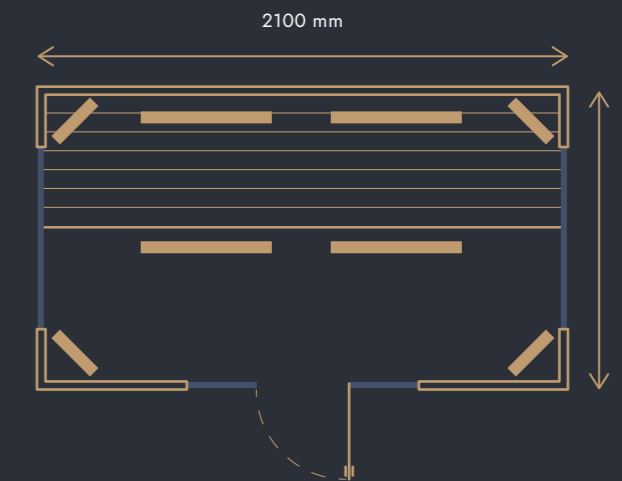

VYBAVENIE

lavica a chrbtová opierka z masívneho cédrového dreva v štýle DIAMOND v kombinácii so širokými doskami z ABACHI, podlahový rošt z cédrového dreva, stropné dizajnové LED svetlo COLORTERAPIE so skrytými LED pásikmi s možnosťou meniť farbu svetla, v cédrovom ráme, presklené bočnice sauny, sklo kalené ESG 8 mm v drevenom ráme z masívneho cédra, čiastočne presklená predná stena s pántmi sklo – sklo