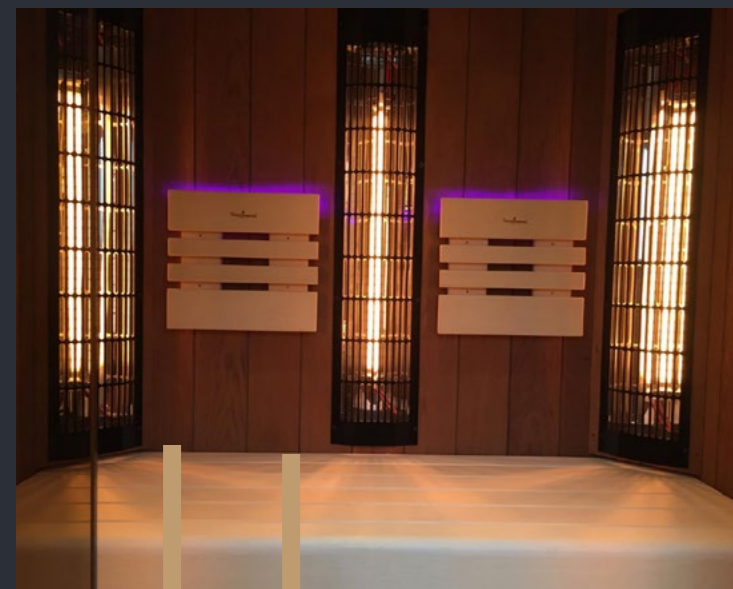

Všetky fotografie sú ilustračné a môžu obsahovať aj príplatkové vybavenie sauny.