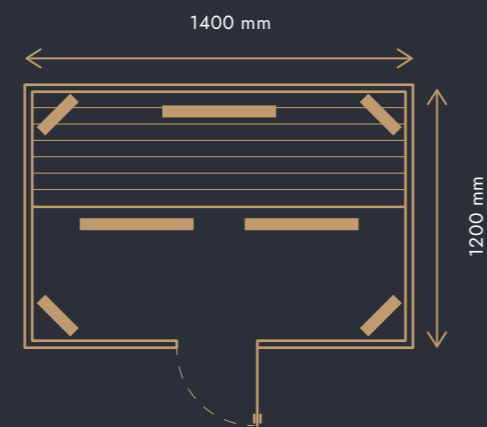

Vitae Silver III

pre 2 osoby

ROZMERY

1400 × 1200 × 2100 mm

TECHNOLÓGIA

7 širokospektrálnych žiaričov Vitae (IR – A, B, C) 2400 W/230 V

REGULÁCIA

podsvietené tlačidlo z nehrdzavejúcej ocele na zapnutie a vypnutie infražiaričov s prednastaveným časom prevádzky na 25 minút

DVERE

s drevenou zárubňou, celosklenené, číre, hr. skla 6 mm, magnetické zatváranie

VYBAVENIE

lavica, chrbtová opierka a podlahový rošt – všetko vyrobené z dreva africkej vrbý abachi, stropné dizajnové LED svetlo COLOTERAPIE s možnosťou meniť jeho farbu – pásiky sú schované v ráme z dreva abachi alebo osika thermowood (podľa vybraného obkladu sauny)

CENA

4 792 € (BEZ DPH)

s DPH 20 % 5 750 €

(škandinávsky smrek vnútri aj zvonku)

5 672 € (BEZ DPH)

s DPH 20 % 6 806 €

(OSIKA – palubovka s modernou drážkou STS, bez hčč, vodorovne, osika vnútri aj zvonku)

Ceny platné od 1. 1. 2024 do odvolania alebo vydania nového cenníka.

Vitae Silver IV

pre 3 osoby

ROZMERY

2000 × 1200 × 2100 mm

TECHNOLÓGIA

8 širokospektrálnych žiaričov Vitae (IR – A, B, C) 2750 W/230 V

REGULÁCIA

podsvietené tlačidlo z nehrdzavejúcej ocele na zapnutie a vypnutie infražiaričov s prednastaveným časom prevádzky na 25 minút

DVERE

s drevenou zárubňou, celosklenené, číre, hr. skla 6 mm, magnetické zatváranie

VYBAVENIE

lavica, chrbtová opierka a podlahový rošt – všetko vyrobené z dreva africkej vrbý abachi, stropné dizajnové LED svetlo COLOTERAPIE s možnosťou meniť jeho farbu – pásiky sú schované v ráme z dreva abachi alebo osika thermowood (podľa vybraného obkladu sauny)