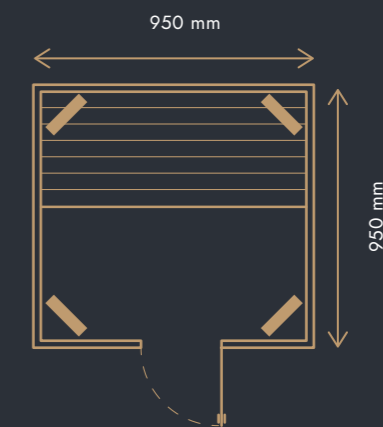

CENA

3 712 € (BEZ DPH)

s DPH 20 % 4 454 €

(škandinávsky smrek vnútri aj zvonku)

4 512 € (BEZ DPH)

s DPH 20 % 5 414 €

(OSIKA – palubovka s modernou drážkou STS, bez hřč, vodorovne, osika vnútri aj zvonku)

Ceny platné od 1. 1. 2024 do odvolania alebo vydania nového cenníka.