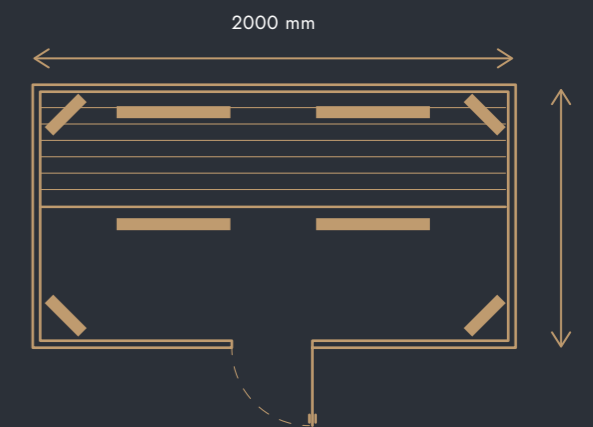

CENA

5 712 € (BEZ DPH)

s DPH 20 % 6 854 €

(škandinávsky smrek vnútri aj zvonku)

6 752 € (BEZ DPH)

s DPH 20 % 8 102 €

(OSIKA – palubovka s modernou drážkou STS, bez hčč, vodorovne, osika vnútri aj zvonku)

Ceny platné od 1. 1. 2024 do odvolania alebo vydania nového cenníka.