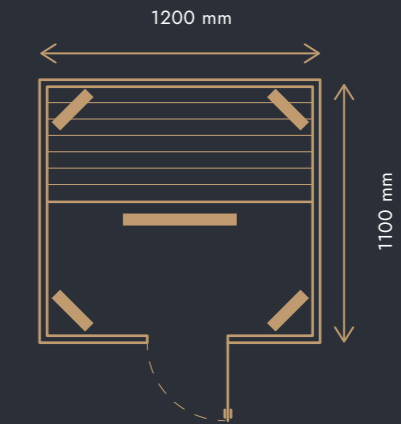

CENA

4 192 € (BEZ DPH)

s DPH 20 % 5 030 €

(škanidávsky smrek vnútri aj zvonku)

4 992 € (BEZ DPH)

s DPH 20 % 5 990 €

(OSIKA – palubovka s modernou drážkou STS, bez hčč, vodorovne, osika vnútri aj zvonku)

Ceny platné od 1. 1. 2024 do odvolania alebo vydania nového cenníka.