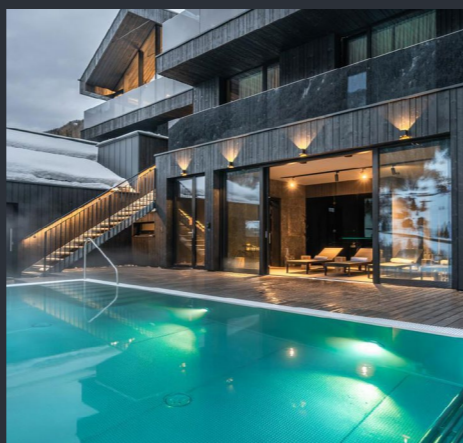

Verejná sauna

Dajte si zrealizovať wellness na mieru na súkromnú alebo verejnú prevádzku. Ako špecialisti s viac než 18-ročnými skúsenosťami vám navrhujeme také riešenie, ktoré spĺňa nielen náročné požiadavky na dizajn a funkčnosť, ale aj požiadavky vyplývajúce z hygienickej vyhlášky. Spoločte sa na našu profesionálnosť a know-how. Ozvite sa nám a zistíte ďalšie podrobnosti.