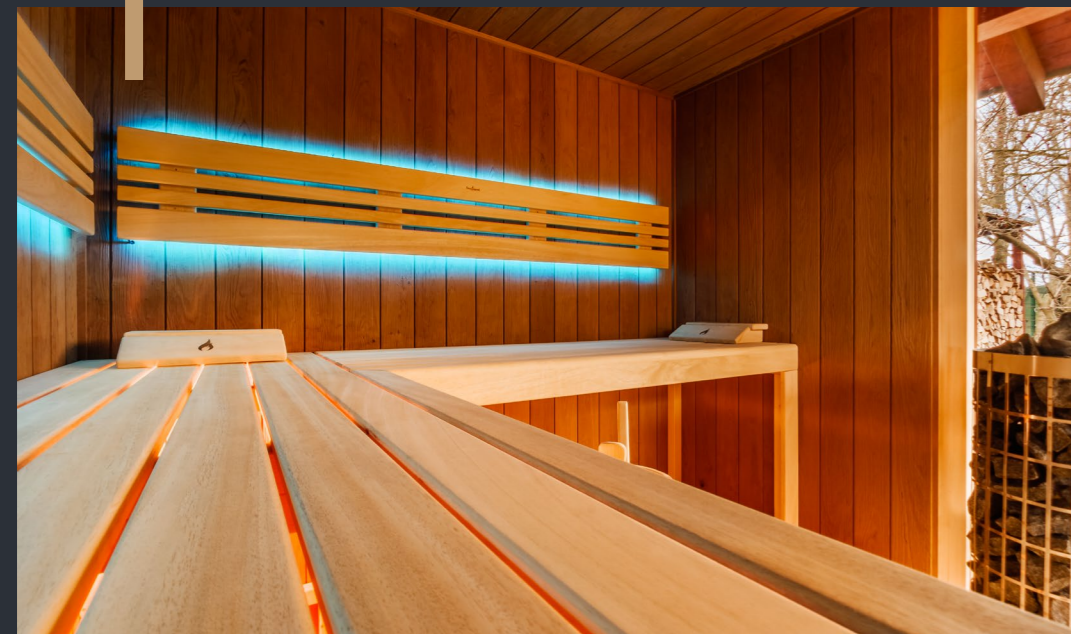

Sauna Silver

Fínska sauna Silver zaujme elegantným zaoblením lavíc, chrbtových opierok a medzilavicových výplní. Silver vyrábame z africkej vŕby abachi so svetlofarebnými tónmi. Vo fínskej saune Silver si kedykoľvek doprajete špeciálne chvíle, ktoré vás nabijú a naštartujú.

Sauna Gold

Posaďte sa do našej fínskej sauny Gold a užívajte si jej elegantne oblé rýsy. Doprajte si zlatú strednú cestu medzi štandardným a TOP riešením.

Sauna Gold Dark

Typický široký profil lavíc a dokonalá elegancia spracovania čelných hrán.
K tomu masívne drevo Osika Thermowood s jemnou kresbou a decentne
dymovou arómou. Už vidíte, ako taká sauna stojí u vás doma? Žiadny problém.
S radosťou zrealizujeme fínsku saunu Gold Dark presne podľa vašich predstáv.

Sauna Wave

Dajte sa unášať na vlne dokonalej elegancie našej fínskej sauny Wave. Oblé tvary lavíc vytvárajú unikátnu líniu interiéru tohto radu. Chrbtové opierky sú vyrobené v rovnakom duchu ako lavice na zachovanie kompaktnosti interiéru.

Sauna Bronze

Fínska sauna Bronze ponúka jednoduchý dizajn pri zachovaní všetkých atribútov príjemného saunovania. Je charakteristická väčšími rozstupmi medzi jednotlivými profilmi. Sauna tak pôsobí vzdušným a otvoreným dojmom.