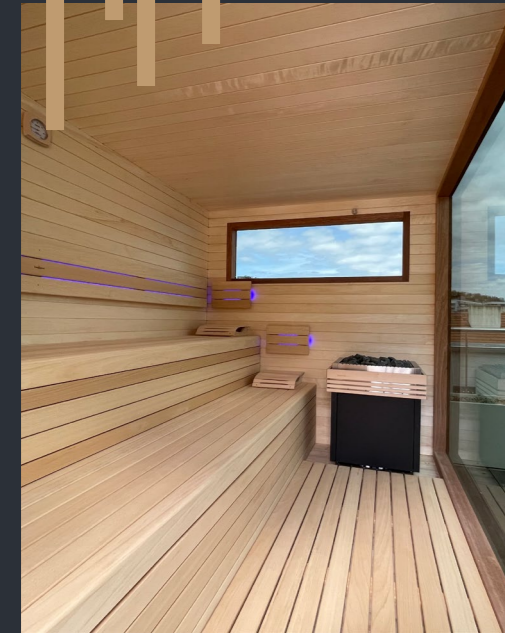

Sauna Silver

Fínska sauna Silver zaujme elegantným zaoblením lavíc, chrbtových opierok a medzilavicových výplní. Silver vyrábame z africkej vŕby abachi so svetlofarebnými tónmi. Vo fínskej saune Silver si kedykoľvek doprajete špeciálne chvíle, ktoré vás nabijú a naštartujú.

Sauna Gold

Posaďte sa do našej fínskej sauny Gold a užívajte si jej elegantne oblé rýsy. Doprajte si zlatú strednú cestu medzi štandardným a TOP riešením.

Sauna Gold Dark

Typický široký profil lavíc a dokonalá elegancia spracovania čelných hrán.
K tomu masívne drevo Osika Thermowood s jemnou kresbou a decentne
dymovou arómou. Už vidíte, ako taká sauna stojí u vás doma? Žiadny problém.
S radosťou zrealizujeme fínsku saunu Gold Dark presne podľa vašich predstáv.

Sauna Wave

Dajte sa unášať na vlne dokonalej elegancie našej fínskej sauny Wave. Oblé tvary lavíc vytvárajú unikátnu líniu interiéru tohto radu. Chrbtové opierky sú vyrobené v rovnakom duchu ako lavice na zachovanie kompaktnosti interiéru.