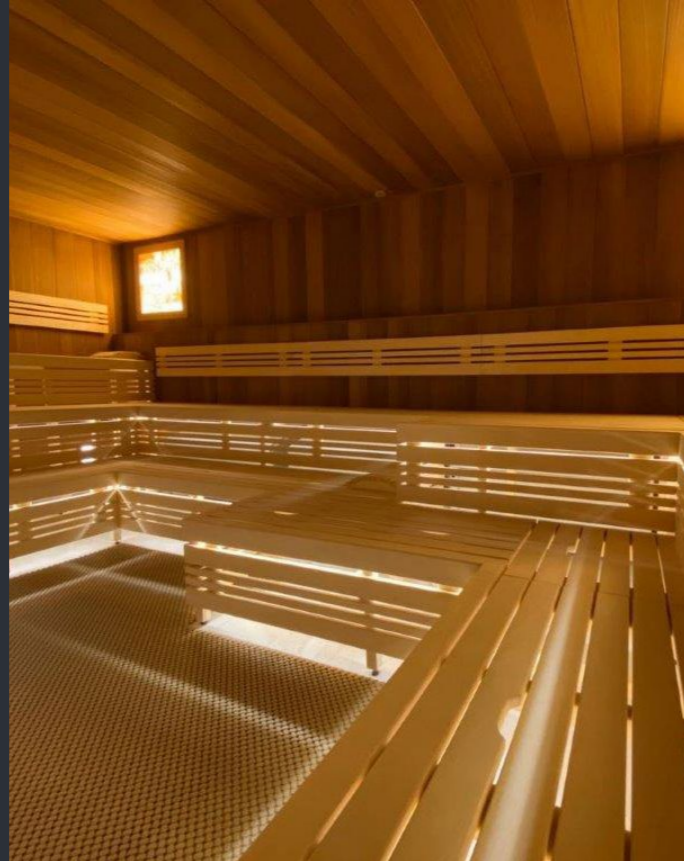

Verejná sauna

Dajte si zrealizovať wellness na mieru na súkromnú alebo verejnú prevádzku. Ako špecialisti s viac než 18-ročnými skúsenosťami vám navrhujeme také riešenie, ktoré spĺňa nielen náročné požiadavky na dizajn a funkčnosť, ale aj požiadavky vyplývajúce z hygienickej vyhlášky. Spoločte sa na našu profesionálnosť a know-how. Ozvite sa nám a zistíte ďalšie podrobnosti.