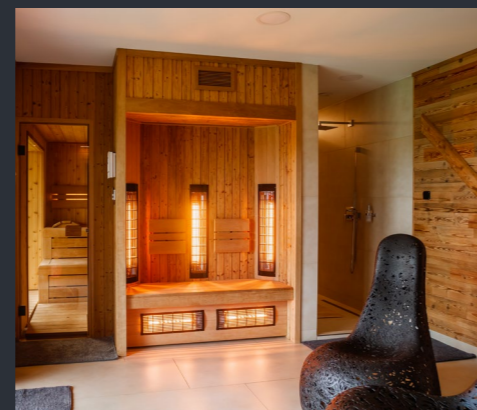

Wellness

Dajte si zrealizovať wellness na mieru na súkromnú alebo verejnú prevádzku. Ako špecialisti s viac než 18-ročnými skúsenosťami vám navrhujeme také riešenie, ktoré spĺňa nielen náročné požiadavky na dizajn a funkčnosť, ale aj požiadavky vyplývajúce z hygienickej vyhlášky.