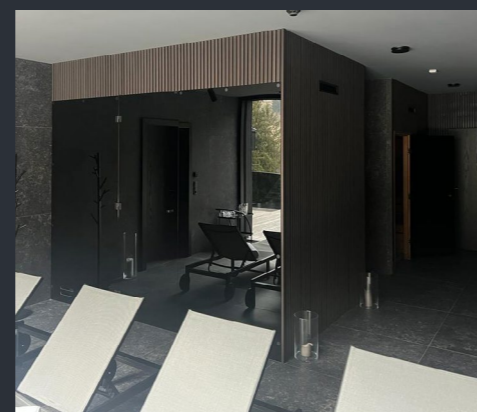

Wellness

Dajte si zrealizovať wellness na mieru na súkromnú alebo verejnú prevádzku. Ako špecialisti s viac než 18-ročnými skúsenosťami vám navrhujeme také riešenie, ktoré spĺňa nielen náročné požiadavky na dizajn a funkčnosť, ale aj požiadavky vyplývajúce z hygienickej vyhlášky.