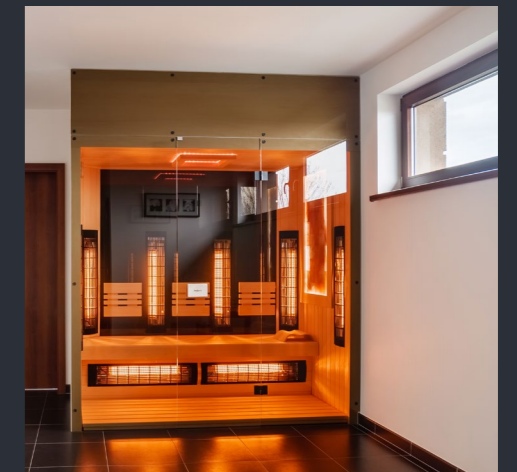

Sauna Gold

Posaďte sa do našej fínskej sauny Gold a užívajte si jej elegantne oblé rýsy. Doprajte si zlatú strednú cestu medzi štandardným a TOP riešením.

Sauna Gold Dark

Typický široký profil lavíc a dokonalá elegancia spracovania čelných hrán.
K tomu masívne drevo Osika Thermowood s jemnou kresbou a decentne
dymovou arómou. Už vidíte, ako taká sauna stojí u vás doma? Žiadny problém.
S radosťou zrealizujeme fínsku saunu Gold Dark presne podľa vašich predstáv.

Sauna Wave

Dajte sa unášať na vlne dokonalej elegancie našej fínskej sauny Wave. Oblé tvary lavíc vytvárajú unikátnu líniu interiéru tohto radu. Chrbtové opierky sú vyrobené v rovnakom duchu ako lavice na zachovanie kompaktnosti interiéru.

Sauna Bronze

Fínska sauna Bronze ponúka jednoduchý dizajn pri zachovaní všetkých atribútov príjemného saunovania. Je charakteristická väčšími rozstupmi medzi jednotlivými profilmi. Sauna tak pôsobí vzdušným a otvoreným dojmom.