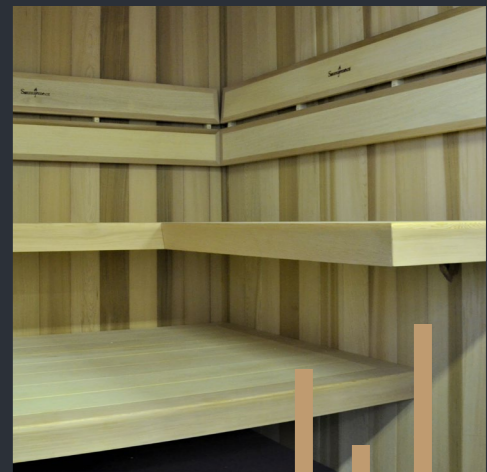

Sauna Diamond

Fínske sauny Diamond predstavujú dokonalé splynutie širokého svetlého dreva africkej víby abachi a medovo sfarbeného cédrového lemu lavíc a chrbtových opierok. Rýdza diamant v jedinečnom a neopakovateľnom vyhotovení Saunujeme.cz