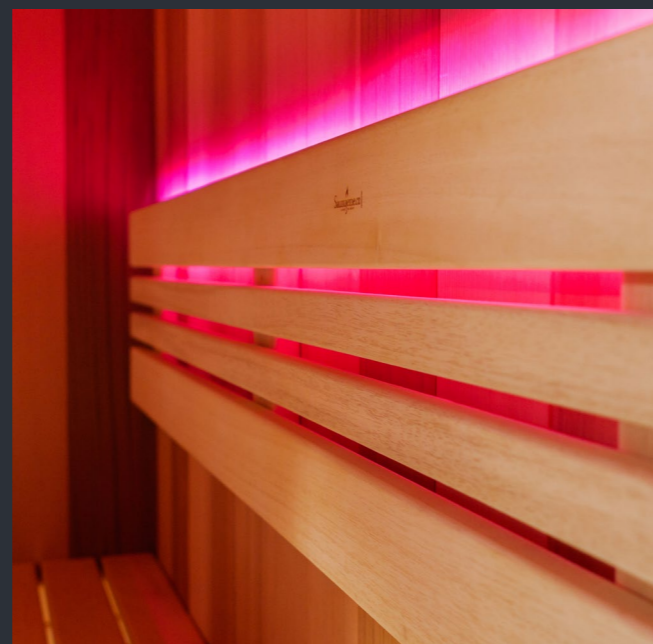

Sauna Silver

Fínska sauna Silver zaujme elegantným zaoblením lavíc, chrbtových opierok a medzilavicových výplní. Silver vyrábame z africkej vŕby abachi so svetlofarebnými tónmi. Vo fínskej saune Silver si kedykoľvek doprajete špeciálne chvíle, ktoré vás nabijú a naštartujú.

Sauna Gold

Posaďte sa do našej fínskej sauny Gold a užívajte si jej elegantne oblé rýsy. Doprajte si zlatú strednú cestu medzi štandardným a TOP riešením.

Sauna Gold Dark

Typický široký profil lavíc a dokonalá elegancia spracovania čelných hrán.
K tomu masívne drevo Osika Thermowood s jemnou kresbou a decentne
dymovou arómou. Už vidíte, ako taká sauna stojí u vás doma? Žiadny problém.
S radosťou zrealizujeme fínsku saunu Gold Dark presne podľa vašich predstáv.