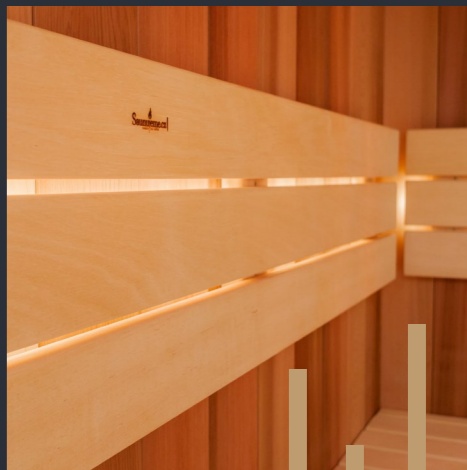

Sauna Silver

Fínska sauna Silver zaujme elegantným zaoblením lavíc, chrbtových opierok a medzilavicových výplní. Silver vyrábame z africkej vŕby abachi so svetlofarebnými tónmi. Vo fínskej saune Silver si kedykoľvek doprajete špeciálne chvíle, ktoré vás nabijú a naštartujú.

Sauna Gold

Posaďte sa do našej fínskej sauny Gold a užívajte si jej elegantne oblé rýsy. Doprajte si zlatú strednú cestu medzi štandardným a TOP riešením.

Sauna Gold Dark

Typický široký profil lavíc a dokonalá elegancia spracovania čelných hrán.
K tomu masívne drevo Osika Thermowood s jemnou kresbou a decentne
dymovou arómou. Už vidíte, ako taká sauna stojí u vás doma? Žiadny problém.
S radosťou zrealizujeme fínsku saunu Gold Dark presne podľa vašich predstáv.