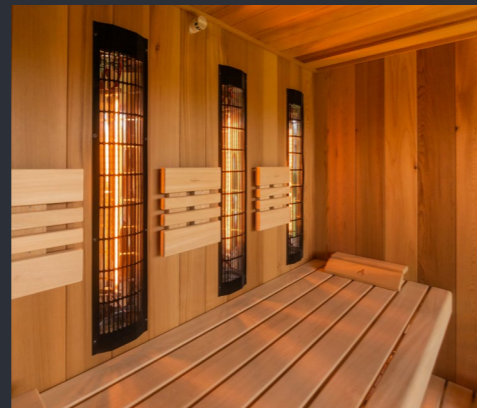

Kombinovaná sauna

Kombinovaná sauna predstavuje dokonalé spojenie výhod fínskej sauny alebo bio sauny a infrasauny. Podľa vlastného želania si môžete užívať fínske saunovanie a vypotiť z tela nečistoty alebo prehriať a zregenerovať celé telo vďaka infražiaričom. Nevšedný zážitok môžete umocniť širokou škálou vonných esencií.