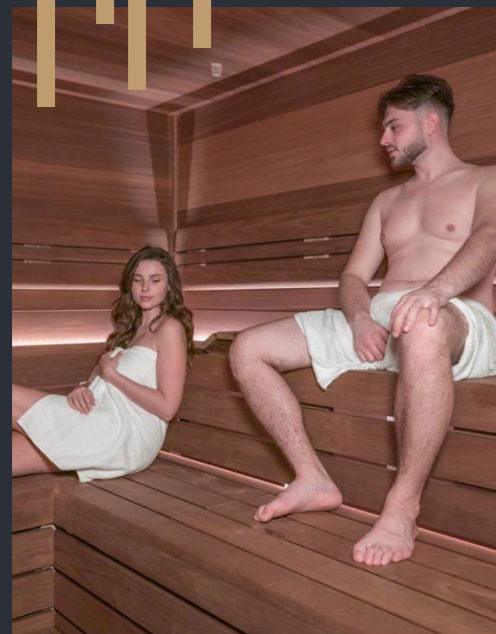

Verejná sauna

Dajte si zrealizovať wellness na mieru na súkromnú alebo verejnú prevádzku. Ako špecialisti s viac než 18-ročnými skúsenosťami vám navrhujeme také riešenie, ktoré spĺňa nielen náročné požiadavky na dizajn a funkčnosť, ale aj požiadavky vyplývajúce z hygienickej vyhlášky. Spoločte sa na našu profesionálnosť a know-how. Ozvite sa nám a zistíte ďalšie podrobnosti.