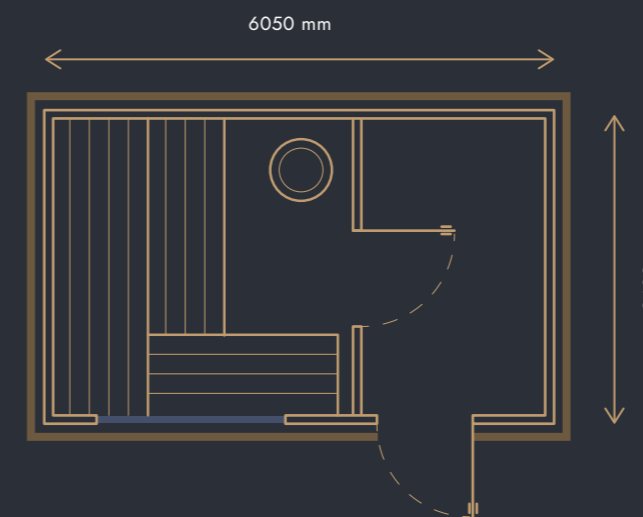

s DPH 20 % 33 360 €

(vnútorný obklad z palubiek HEMLOCK)

28 600 € (BEZ DPH)

s DPH 20 % 34 320 €

(vnútorný obklad zo širokého cédra)

Ceny platné od 1. 5. 2023 do odvolania alebo vydania nového cenníka. Ceny neobsahujú dopravu k zákazníkovi + zloženie žeriavom u zákazníka na mieste určenia.