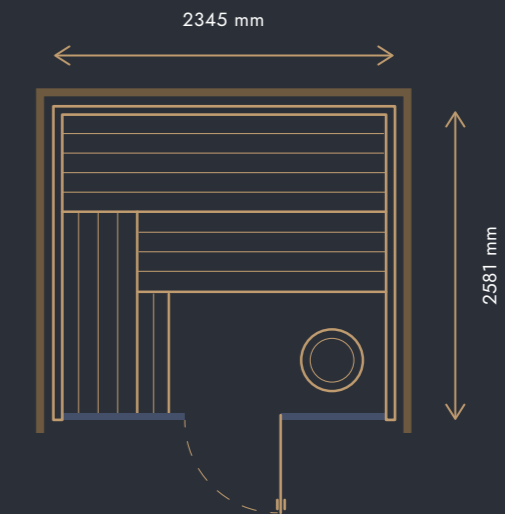

VONKAJŠIE ROZMERY KONTAJNERA

2345 × 2581 × 2100 mm

TECHNOLÓGIA

vykurovacie teleso HARVIA CILINDRO 10,8 kW/400 V
s dreveným bezpečnostným lemom HARVIA

REGULÁCIA

regulácia sauny Sentiotec Profesional D2 s displejom
umiestneným vnútri sauny