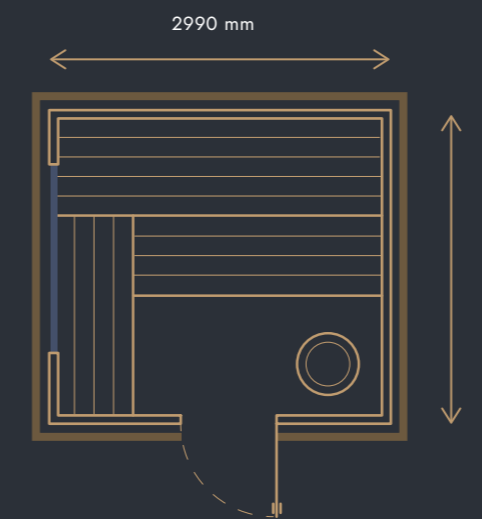

PODLAHA SAUNY

zateplená podlaha so smrekovými podlahovými doskami + podlahový rošt

TECHNOLÓGIE SAUNY

vykurovacie teleso HARVIA CILINDRO 10,8 kW/400 V s dreveným bezpečnostným lemom HARVIA, regulácia sauny Sentiotec Profesional D2 s displejom umiestneným vnútri sauny, alternatívne vykurovacie teleso na drevo a komín HARVIA z nehrdzavejúcej ocele

2990 × 2400 × 2600 mm

CENA

16 880 € (BEZ DPH)

s DPH 20 % 20 256 €

(vnútorný obklad zo škandinávskeho smreka)

19 000 € (BEZ DPH)

s DPH 20 % 22 800 €

(vnútorný obklad z palubiek HEMLOCK)